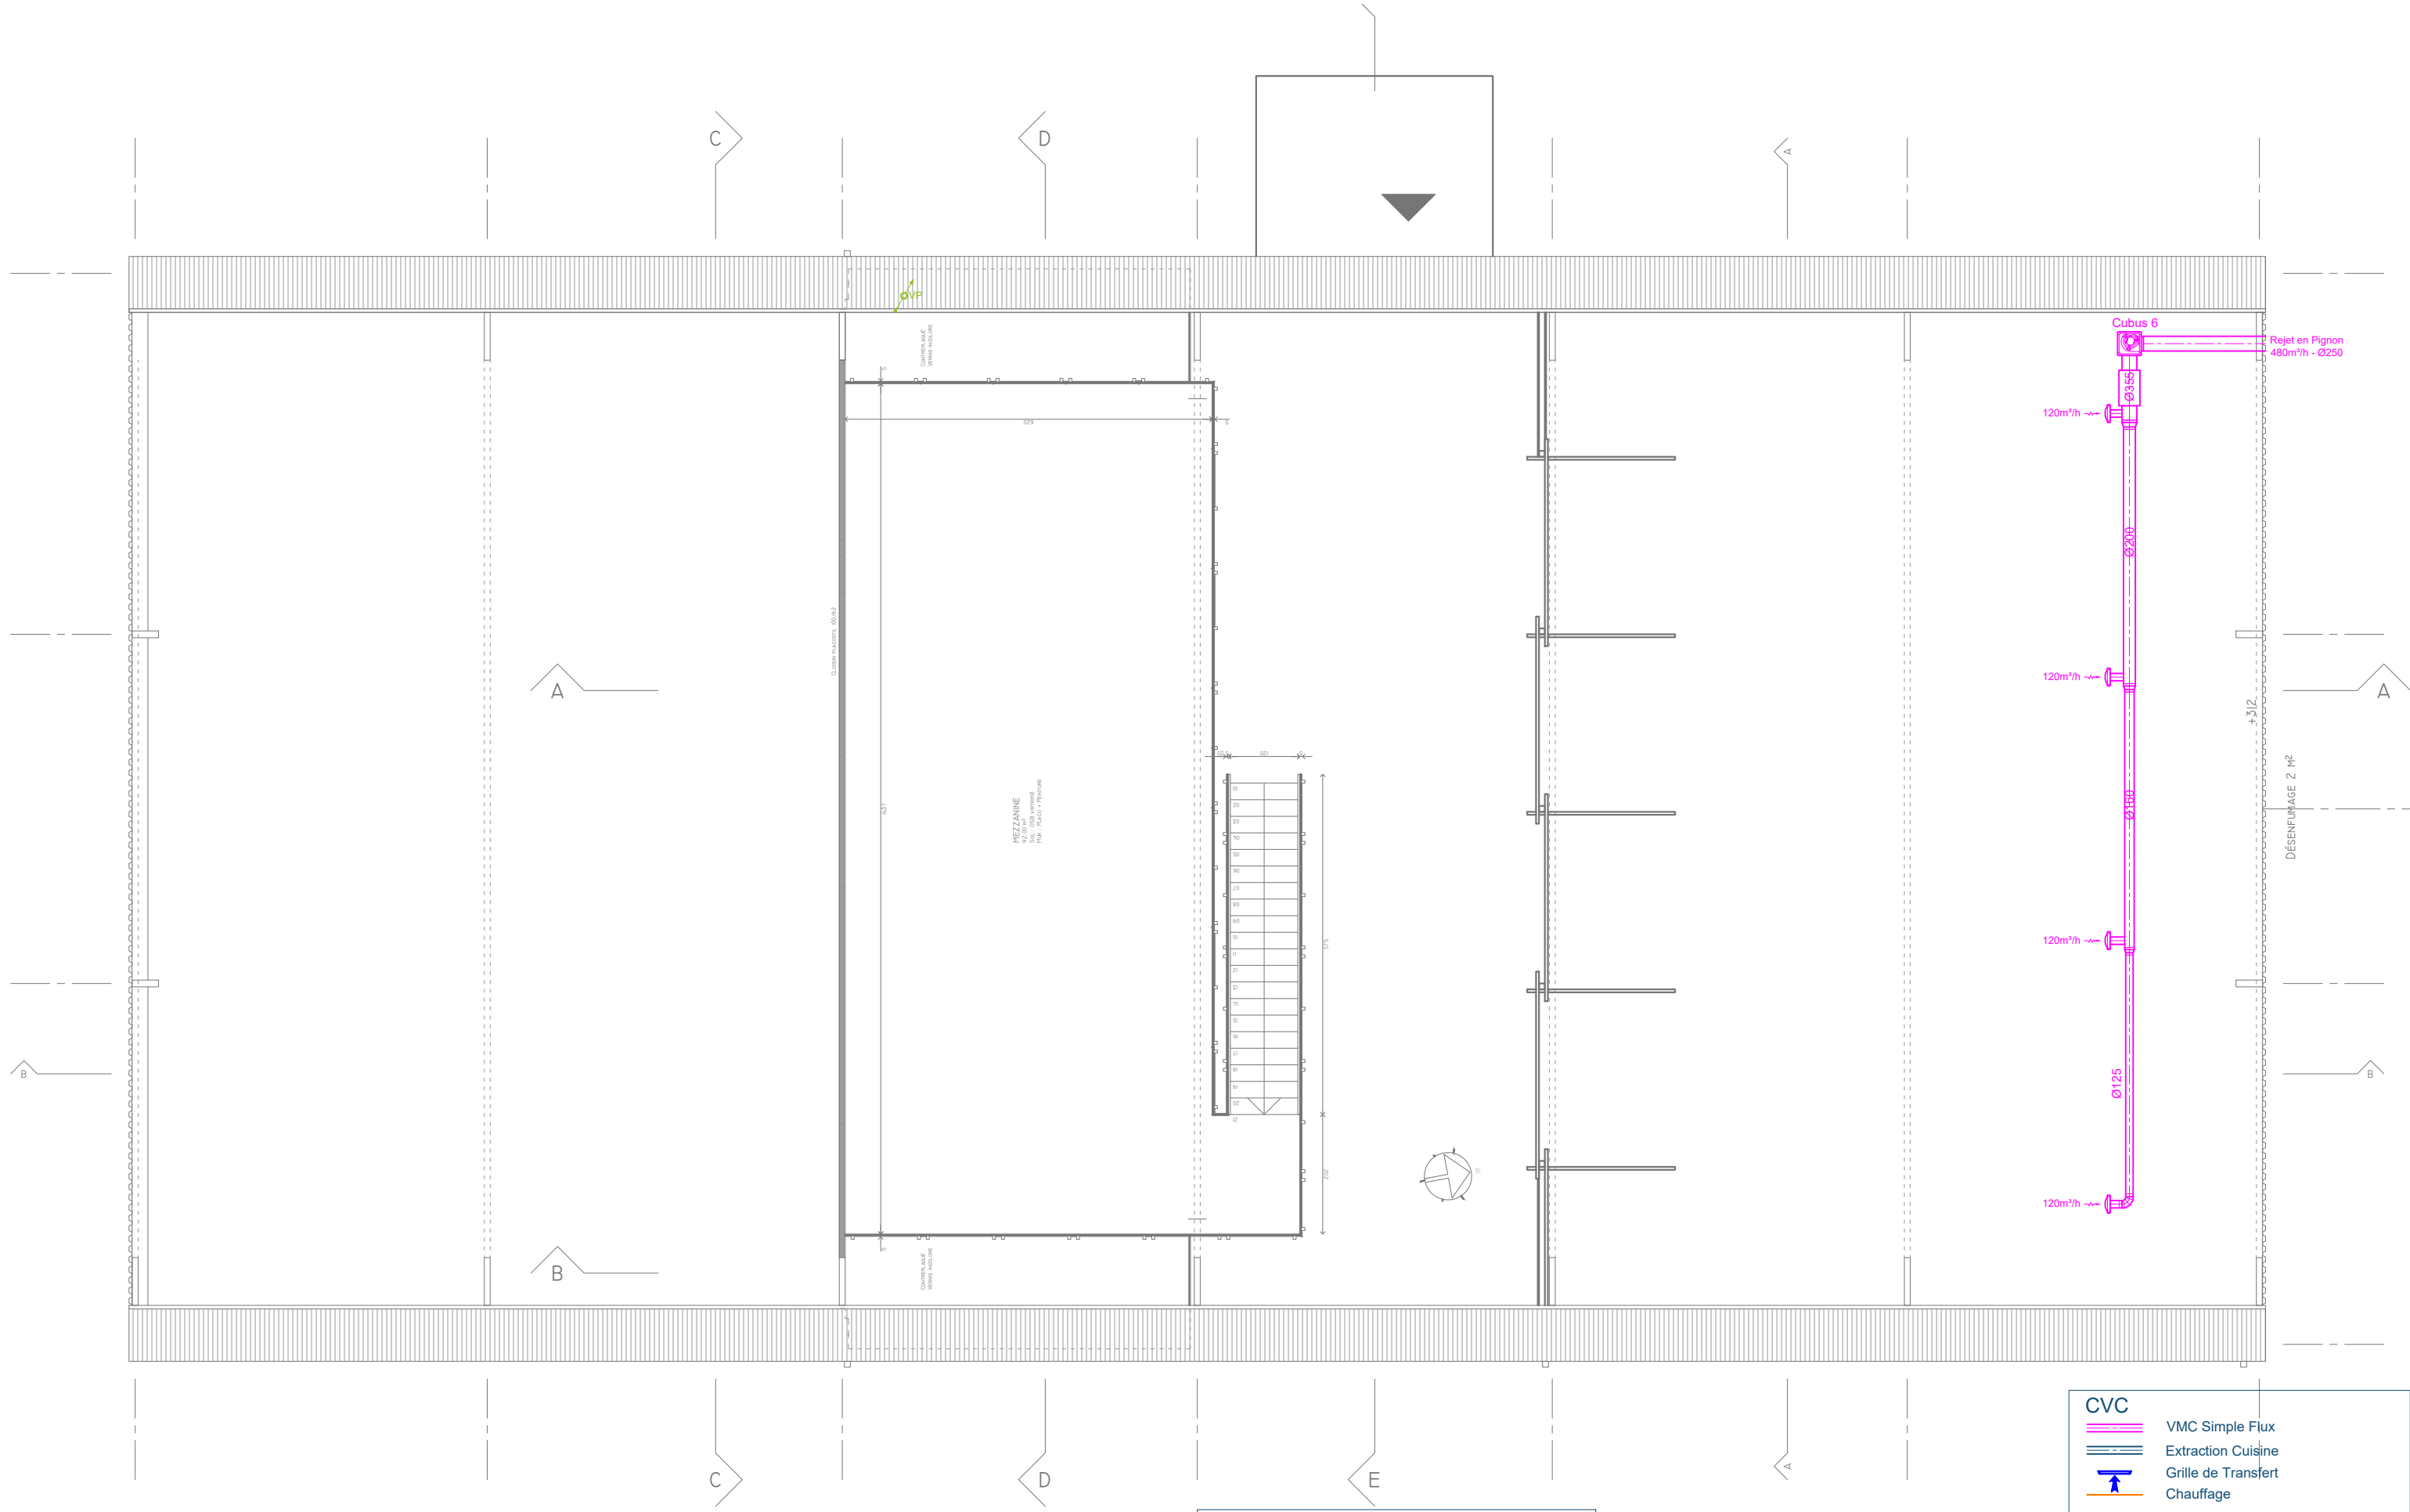

CVC	
	VMC Simple Flux
	Extraction Cuisine
	Grille de Transfert Chauffage
	Eau Froide
	Eau Chaud Sanitaire
	Eau Usée
	Aérateur à Membrane

Lot n° 07 : CVC
 Plomberie - Sanitaire
 Chauffage - Ventilation PRO
 12/07/2022 M.G.J le 31/08/2022
 99 rue Jean-Noël Jégo - 56600 Lanester
 Indice 0
 22-012 LRM

CVC	
	VMC Simple Flux
	Extraction Cuisine
	Grille de Transfert
	Chauffage
	Eau Froide
	Eau Chaude Sanitaire
	Eau Usée
	Aérateur à Membrane

Lot n° 07 : CVC
 Plomberie - Sanitaire
 Chauffage - Ventilation PRO
 12/07/2022 M.G.J le 31/08/2022
 Indice 0
 99 rue Jean-Noël Jégo - 56600 Lanester 22-012 LRM

CVC

	VMC Simple Flux
	Extraction Cuisine
	Grille de Transfert
	Chauffage
	Eau Froide
	Eau Chaude Sanitaire
	Eau Usée
	Aérateur à Membrane

Lot n° 07 : CVC
Plomberie - Sanitaire
Chauffage - Ventilation PRO