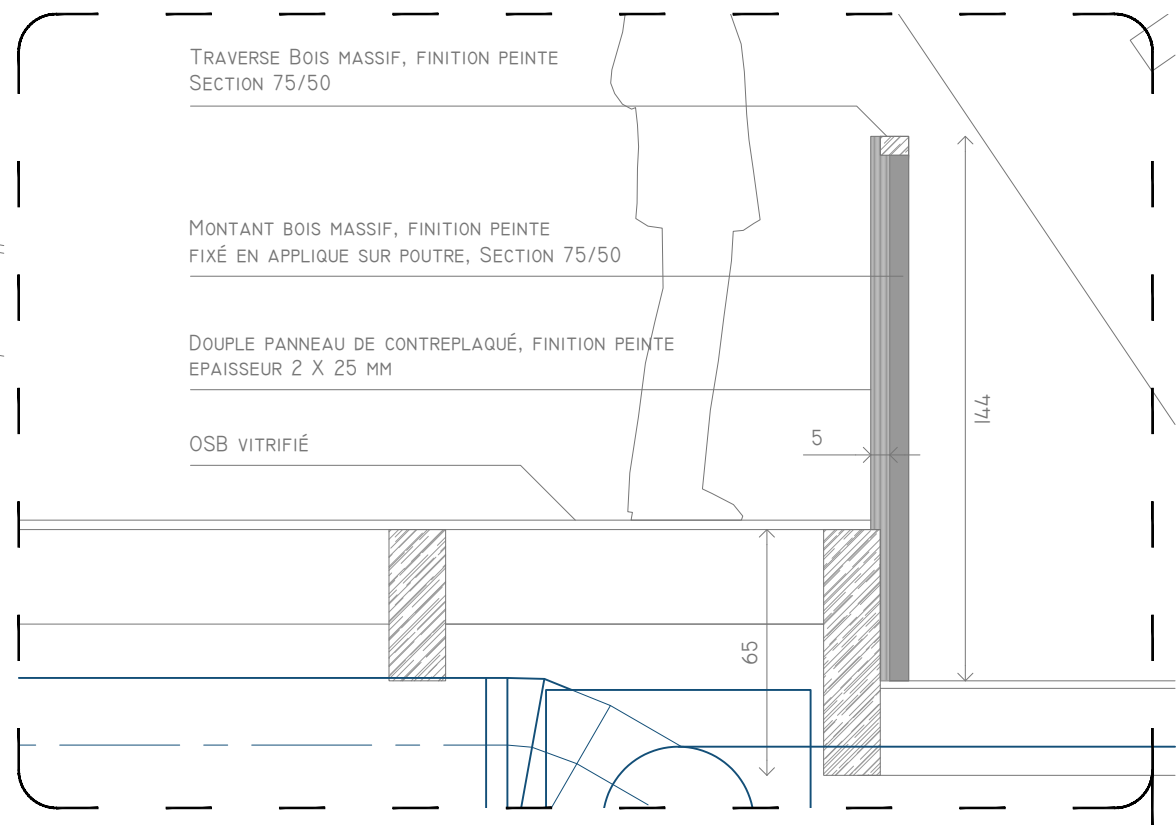

CVC	
	VMC Simple Flux
	Extraction Cuisine
	Grille de Transfert Chauffage
	Eau Froide
	Eau Chaud Sanitaire
	Eau Usée
	Aérateur à Membrane

Lot n° 07 : CVC
 Plomberie - Sanitaire
 Chauffage - Ventilation PRO
 12/07/2022 M.G.J le 31/08/2022
 99 rue Jean-Noël Jégo - 56600 Lanester
 Indice 0
 22-012 LRM

CVC	
	VMC Simple Flux
	Extraction Cuisine
	Grille de Transfert
	Chauffage
	Eau Froide
	Eau Chaude Sanitaire
	Eau Usée
	Aérateur à Membrane

Lot n° 07 : CVC
 Plomberie - Sanitaire
 Chauffage - Ventilation PRO
 12/07/2022 M.G.J le 31/08/2022
 Indice 0
 99 rue Jean-Noël Jégo - 56600 Lanester 22-012 LRM