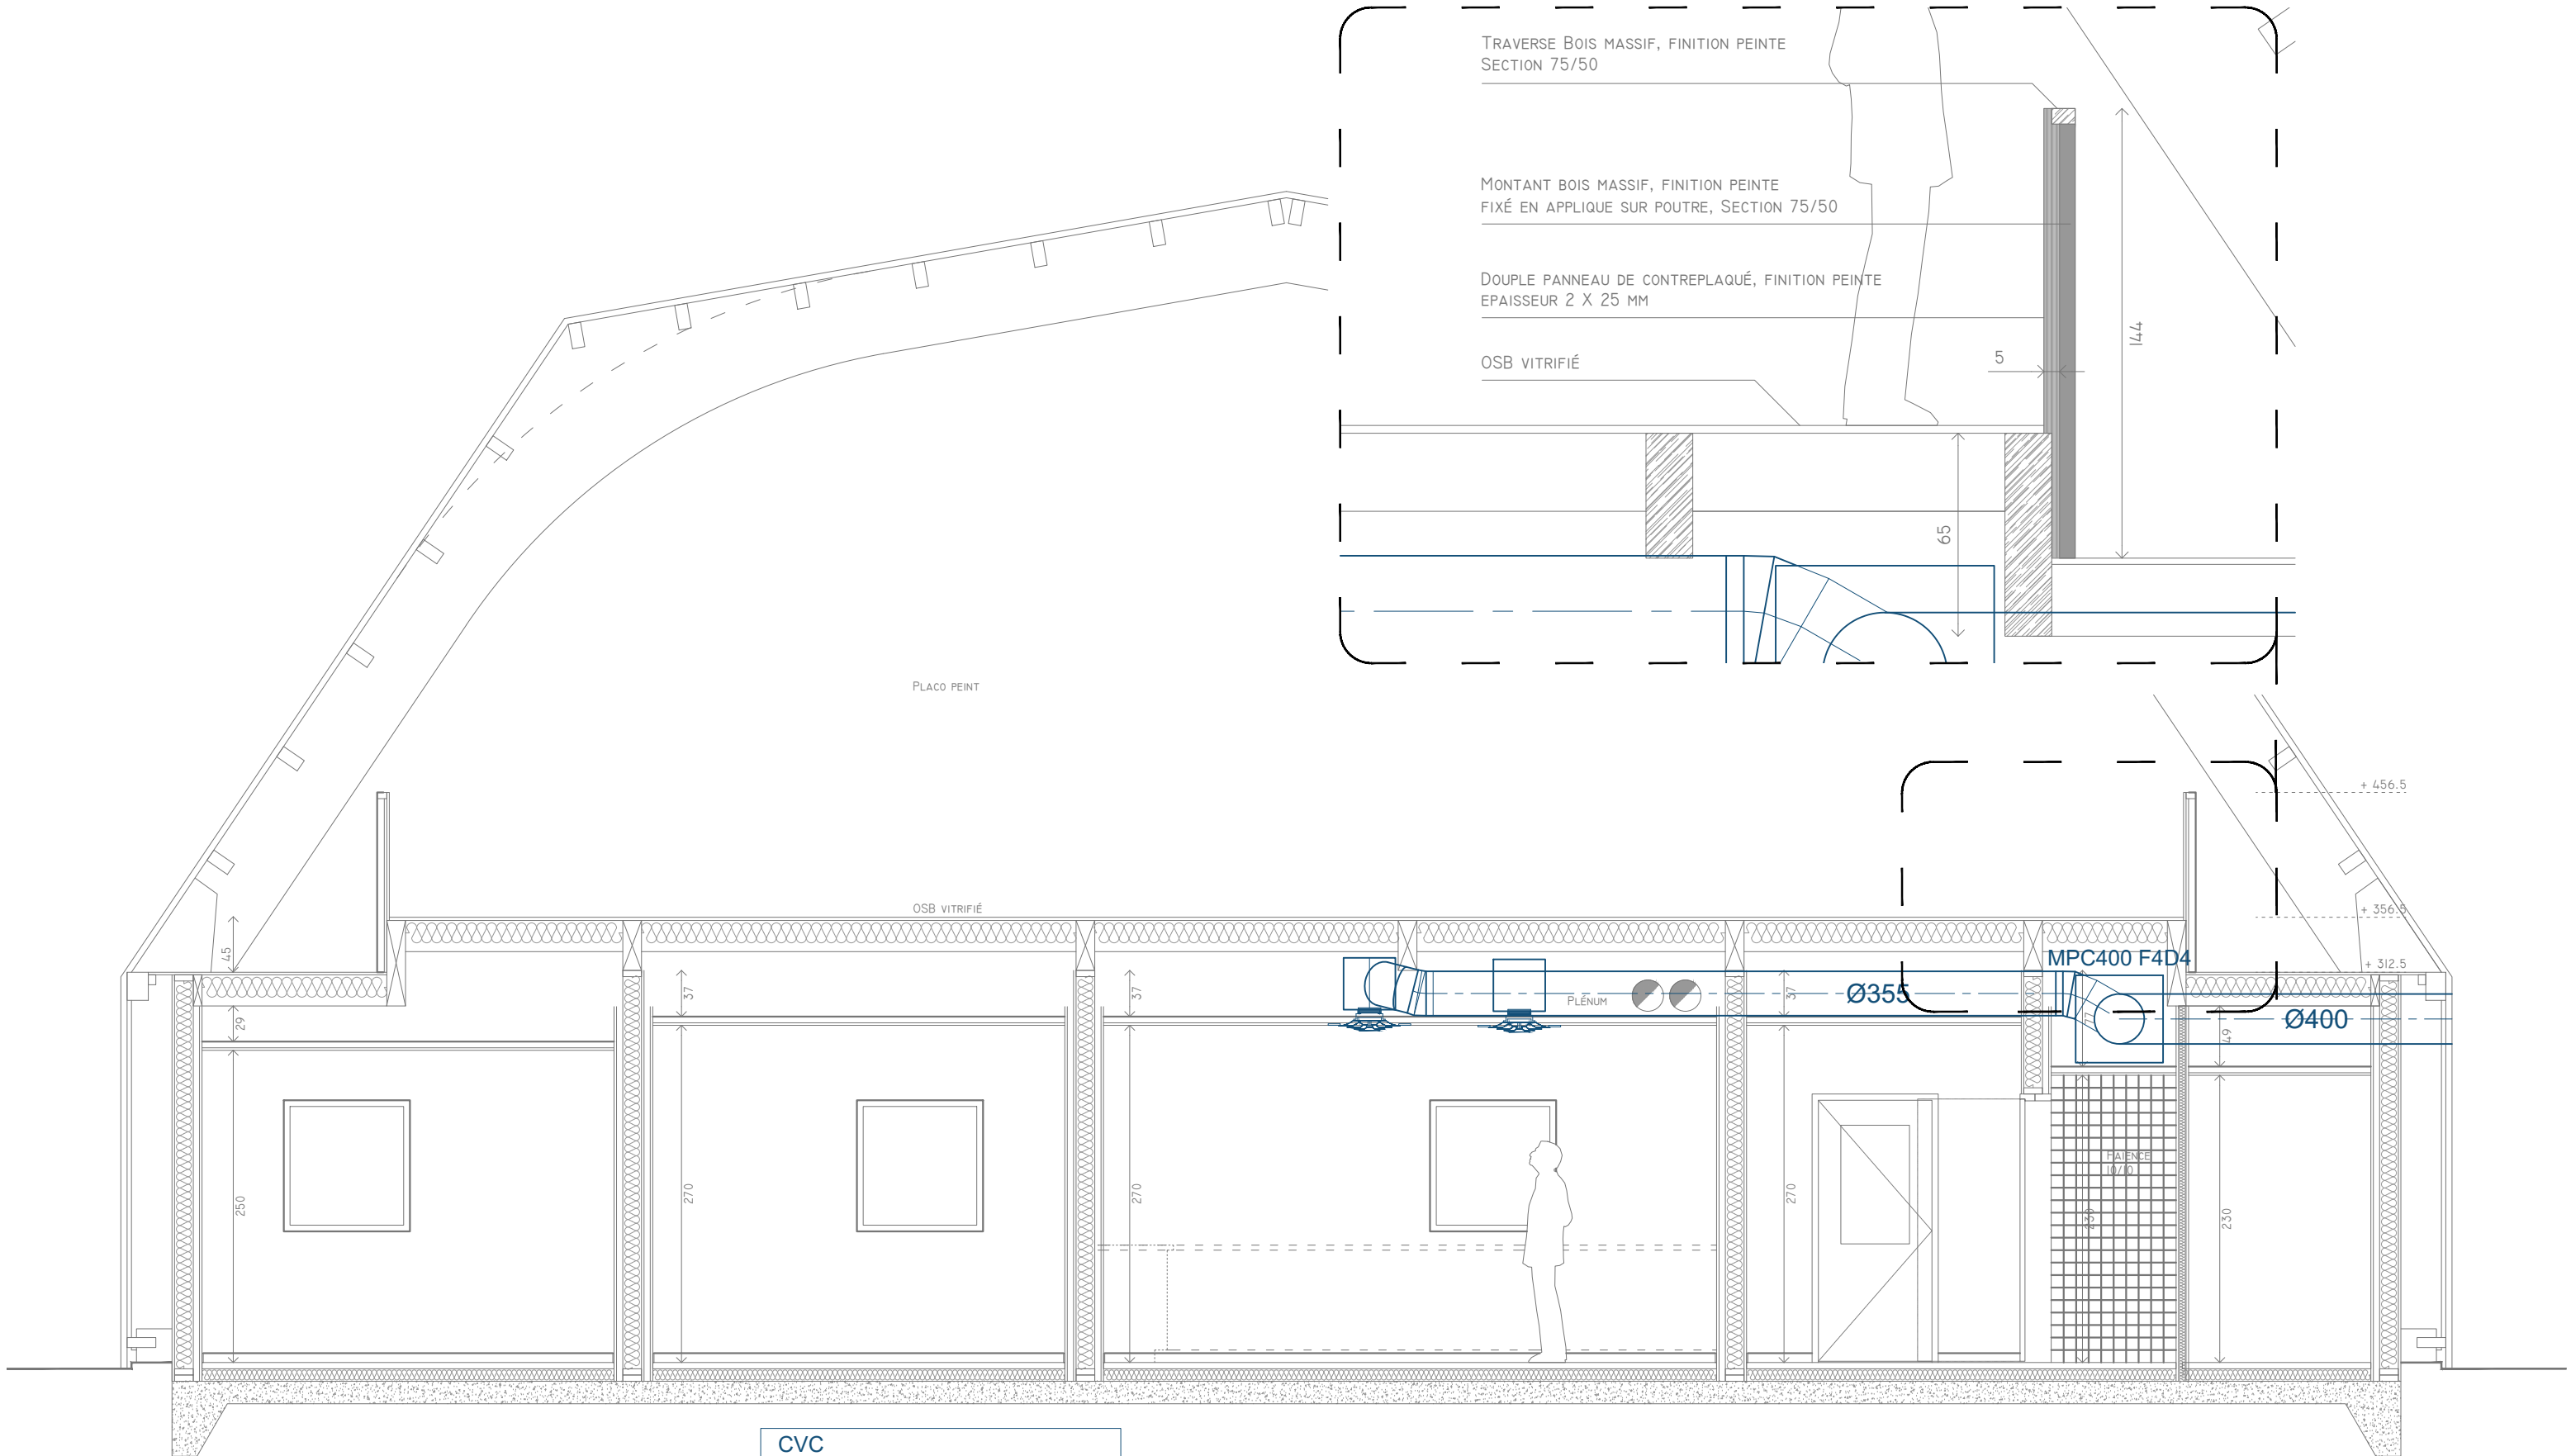

CVC	
	VMC Simple Flux
	Extraction Cuisine
	Grille de Transfert Chauffage
	Eau Froide
	Eau Chaud Sanitaire
	Eau Usée
	Aérateur à Membrane

Lot n° 07 : CVC
 Plomberie - Sanitaire
 Chauffage - Ventilation PRO
 12/07/2022 M.G.J le 31/08/2022
 99 rue Jean-Noël Jégo - 56600 Lanester
 Indice 0
 22-012 LRM

CVC	
	VMC Simple Flux
	Extraction Cuisine
	Grille de Transfert
	Chauffage
	Eau Froide
	Eau Chaude Sanitaire
	Eau Usée
	Aérateur à Membrane

Lot n° 07 : CVC
 Plomberie - Sanitaire
 Chauffage - Ventilation PRO
 12/07/2022 M.G.J le 31/08/2022
 Indice 0
 99 rue Jean-Noël Jégo - 56600 Lanester 22-012 LRM

CVC

	VMC Simple Flux
	Extraction Cuisine
	Grille de Transfert
	Chauffage
	Eau Froide
	Eau Chaude Sanitaire
	Eau Usée
	Aérateur à Membrane

Lot n° 07 : CVC
Plomberie - Sanitaire
Chauffage - Ventilation PRO